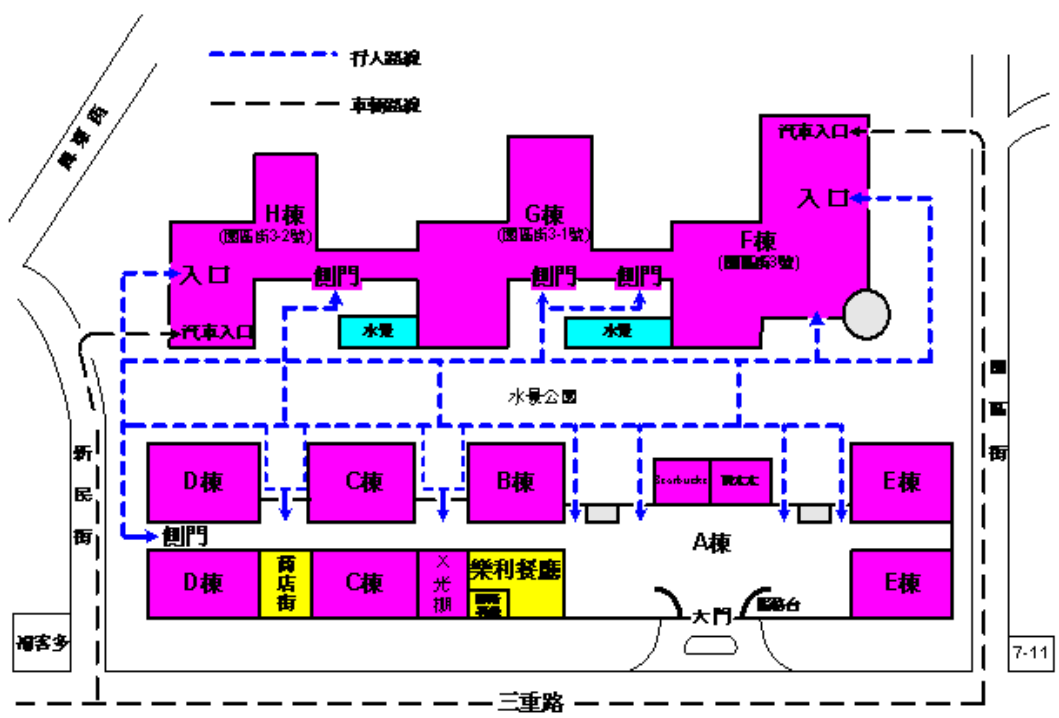

一、舉辦地點：

南港軟體園區會議中心 A 棟 2 樓會議室

地址：台北市南港區三重路 19-10 號 A 棟 2 樓

網址：[http://nkzone.com.tw/introduce\\_page1.asp#environment](http://nkzone.com.tw/introduce_page1.asp#environment)

二、地理位置：

三、園區地圖：

## 交通/停車資訊

南港軟體園區交通網絡便捷，可由台北車站轉乘台北捷運至南港展覽館站(約 20 分鐘車程)，步行至園區約 8 分鐘。

### 公車

經貿園區站 311、620、645、629、51、281、小1、藍12、藍22

南港站 203、205、212、276、306、281、605