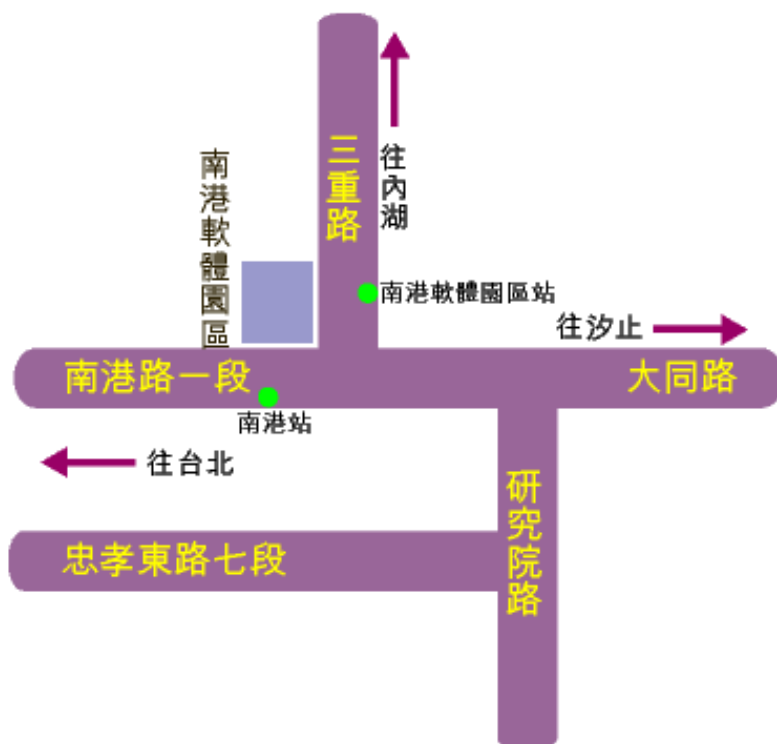

一、舉辦地點：

南港軟體園區會議中心 A 棟 2 樓會議室

地址：台北市南港區三重路 19-10 號 A 棟 2 樓

網址：[http://nkzone.com.tw/introduce\\_page1.asp#environment](http://nkzone.com.tw/introduce_page1.asp#environment)

二、地理位置：

三、園區地圖：

## 交通/停車資訊

南港軟體園區交通網絡便捷，可由台北車站轉乘台北捷運至南港展覽館站(約 20 分鐘車程)，步行至園區約 8 分鐘。

### 公車

經貿園區站 311、620、645、629、51、281、小1、藍12、藍22

南港站 203、205、212、276、306、281、605